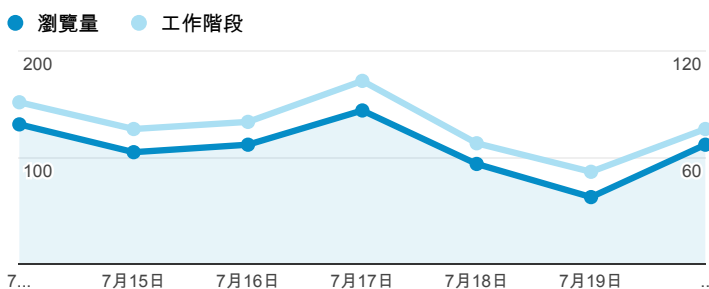

報表02_流量

2014年7月14日 - 2014年7月20日

所有工作階段
100.00%

+ 新增區隔

瀏覽量和平均網頁停留時間

瀏覽量和造訪

瀏覽量和不重複瀏覽量

造訪和新造訪率 (依 服務供應商 分組)