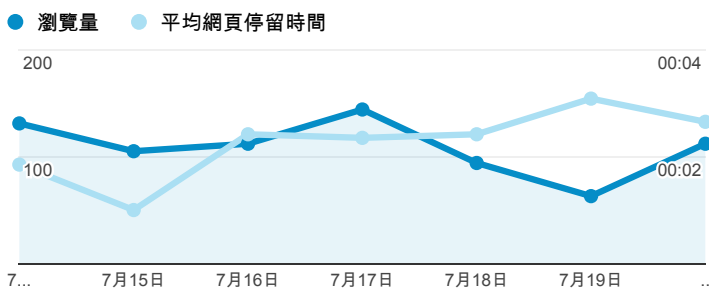

報表02_流量

2014年7月14日 - 2014年7月20日

所有工作階段
100.00%

+ 新增區隔

瀏覽量和平均網頁停留時間

瀏覽量和造訪

瀏覽量和不重複瀏覽量

造訪和新造訪率 (依 服務供應商 分組)