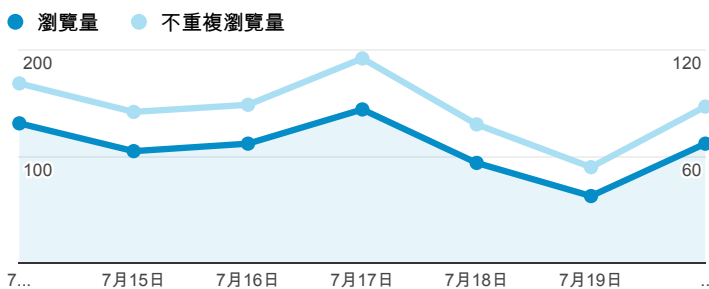

報表02_流量

2014年7月14日 - 2014年7月20日

所有工作階段
100.00%

+ 新增區隔

瀏覽量和平均網頁停留時間

瀏覽量和造訪

瀏覽量和不重複瀏覽量

造訪和新造訪率 (依 服務供應商 分組)